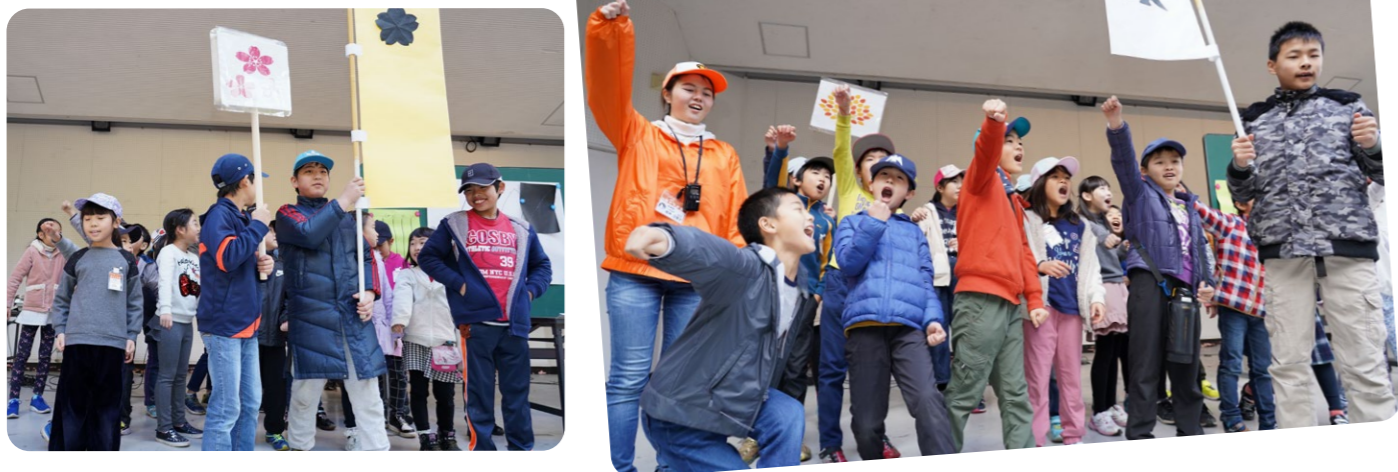

かぜ 風の子・第1回 タイムズ

いとろづ 到津の森公園
Zoo

平成30年 第2号
12月27日

いとろづ もり ふゆ じん 到津の森 冬の陣!

いとろづ もりふゆ じん ひろ えんない か
到津の森冬の陣は、広い園内を駆け
めく 巡るゲームです。午前中に作った幟を
ごぜんちゆう つく のぼり
たてて、出合ったチームとジャンケン
がっせん ふだ と あ おどろ
合戦で札の取り合いです。あっと驚く
けつまつ ま
結末が待っているかも?みなさんがん
ばってください!

かぜ こがくえん うた たいそう
風の子学園の歌・体操

みなさん寒くても元気いっぱい!風の子学
えん たいそう
園体操は、「フレ〜!フレ〜!」という楽し
きょく
い曲です。先生の振り付けもすぐ覚えてくれ
て、みんなノリノリで踊ってます!

べんとう
お弁当タイム

ほんじつ ひが べんとう からあ
本日の日替わり弁当は、唐揚げ・
しょうがや
生姜焼き・フライドポテト・サラ
ダなど。とっても美味しいです!

かみしばい
紙芝居